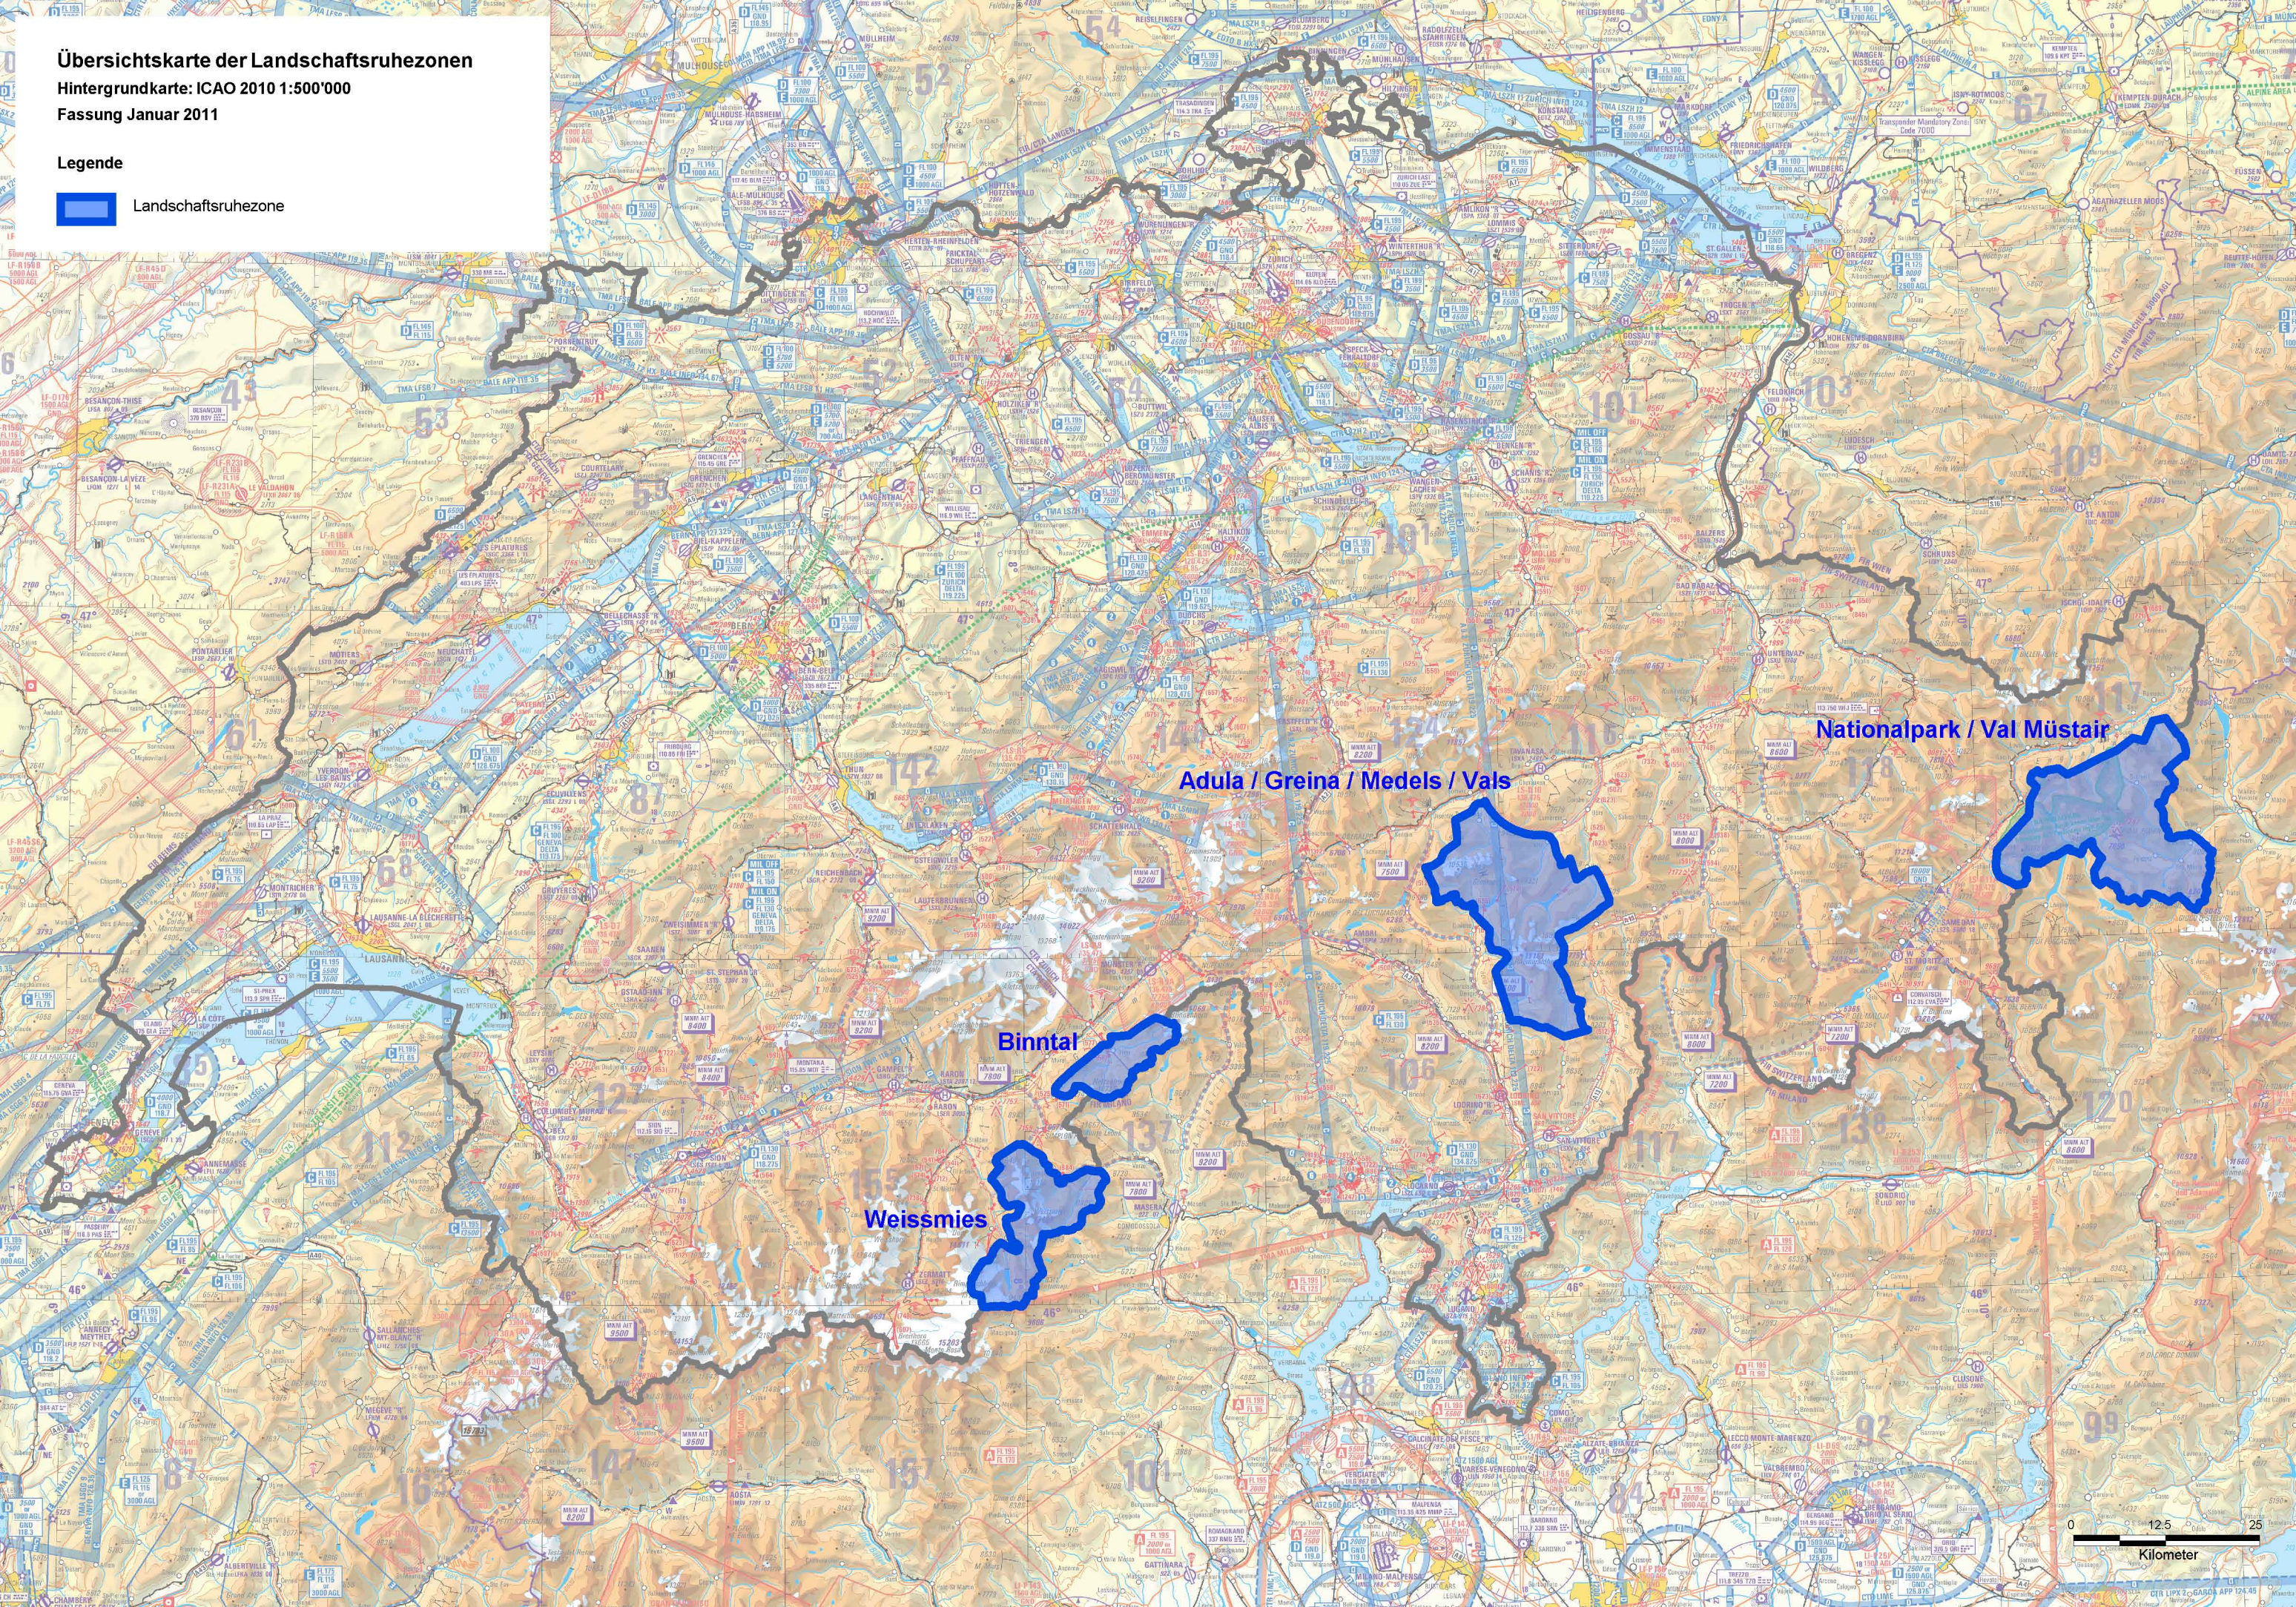

Übersichtskarte der Landschaftsruhezonen

Hintergrundkarte: ICAO 2010 1:500'000

Fassung Januar 2011

Legende

 Landschaftsruhezone

Adula / Greina / Medels / Vals

Nationalpark / Val Müstair

Binntal

Weissmies

0 125 25
Kilometer